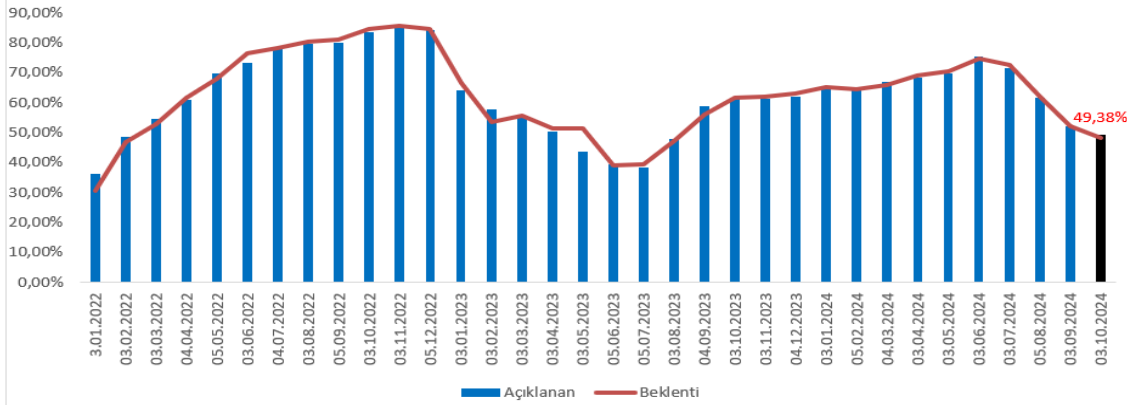

## YILLIK TÜFE

## AYLIK TÜFE

Ana harcama grupları itibarıyla 2024 yılı Eylül ayında **bir önceki aya göre azalan ana grup %-0,88 ile haberleşme oldu**. Buna karşılık, **2024 yılı Eylül ayında bir önceki aya göre artışın en yüksek olduğu ana grup ise %14,21 ile eğitim oldu**