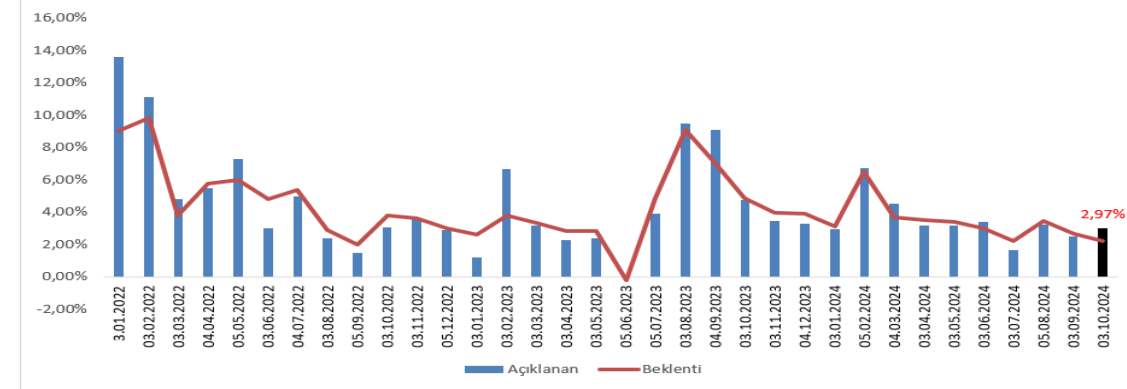

## YILLIK TÜFE

## AYLIK TÜFE

Ana harcama grupları itibarıyla 2024 yılı Eylül ayında **bir önceki aya göre azalan ana grup %-0,88 ile haberleşme oldu**. Buna karşılık, **2024 yılı Eylül ayında bir önceki aya göre artışın en yüksek olduğu ana grup ise %14,21 ile eğitim oldu**