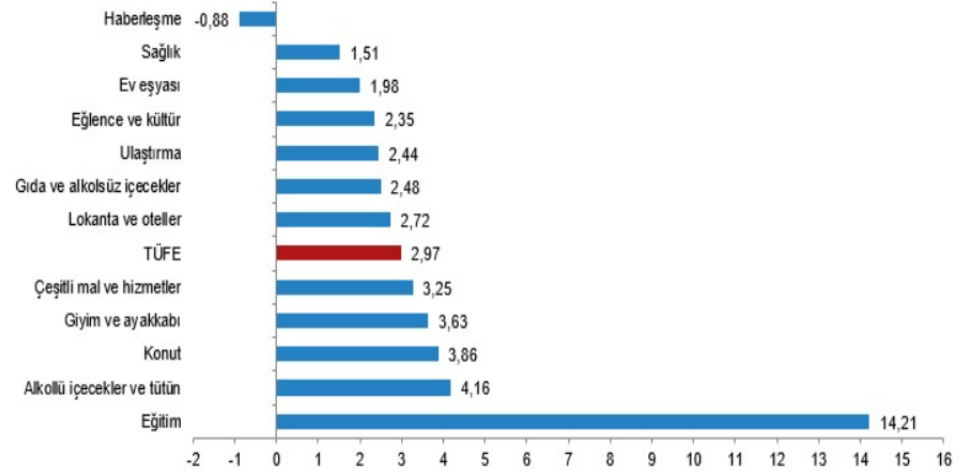

## YILLIK TÜFE

## AYLIK TÜFE

Ana harcama grupları itibarıyla 2024 yılı Eylül ayında **bir önceki aya göre azalan ana grup %-0,88 ile haberleşme oldu**. Buna karşılık, **2024 yılı Eylül ayında bir önceki aya göre artışın en yüksek olduğu ana grup ise %14,21 ile eğitim oldu**