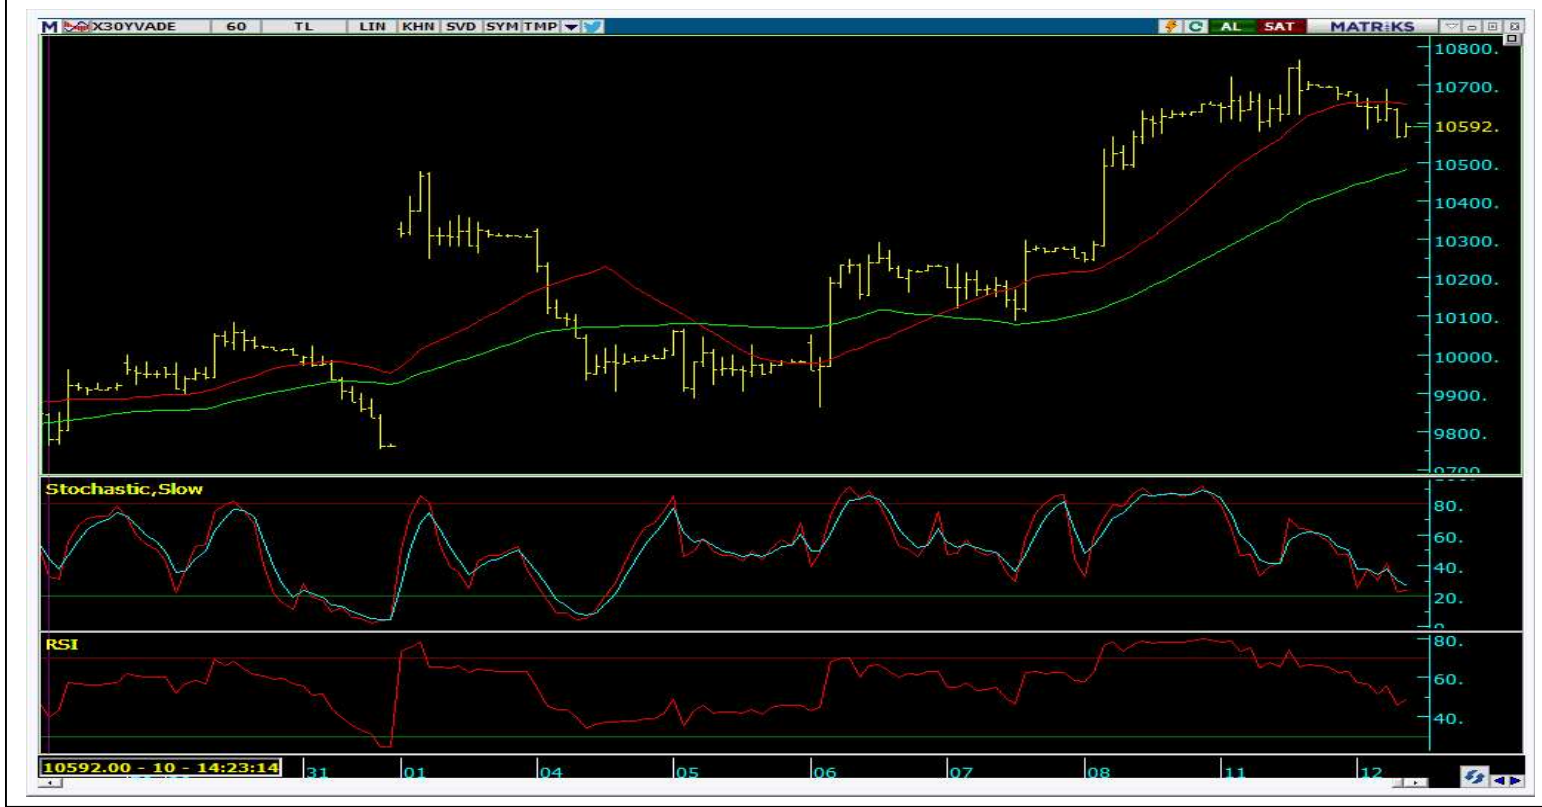

GÜN İÇİ HİSSE ÖNERİ

GÜN İÇİ ÖNERİ

TARİH	ONERİ	SÖZLEŞME	SON FİYAT	ALIM ARALIĞI	SATIM ARALIĞI	ZARAR-KES
12.11.2024 14:23	UZUN AÇ	X30YVADE	10586.00	10585.50 10586.50	10631.00 10636.00	10536.00

## GÜN İÇİ HISSE ÖNERİ