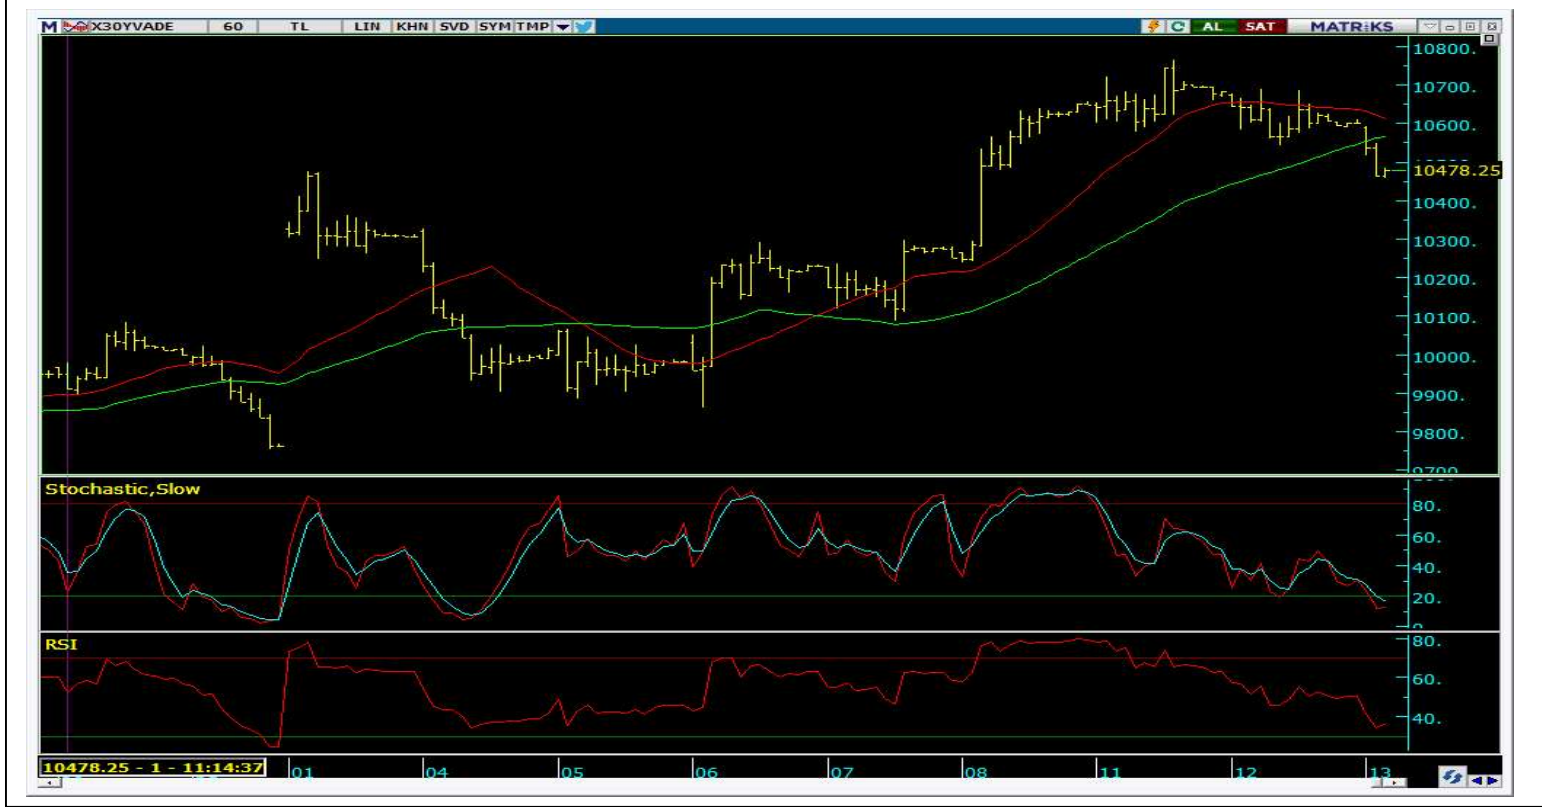

GÜN İÇİ HİSSE ÖNERİ

GÜN İÇİ ÖNERİ

TARİH	ONERİ	SÖZLEŞME	SON FİYAT	ALIM ARALIĞI	SATIM ARALIĞI	ZARAR-KES
13.11.2024 11:14	<b>UZUN AÇ</b>	<b>X30YVADE</b>	10479.75	10479.25 10480.25	10524.75 10529.75	10429.75

## GÜN İÇİ HİSSE ÖNERİ