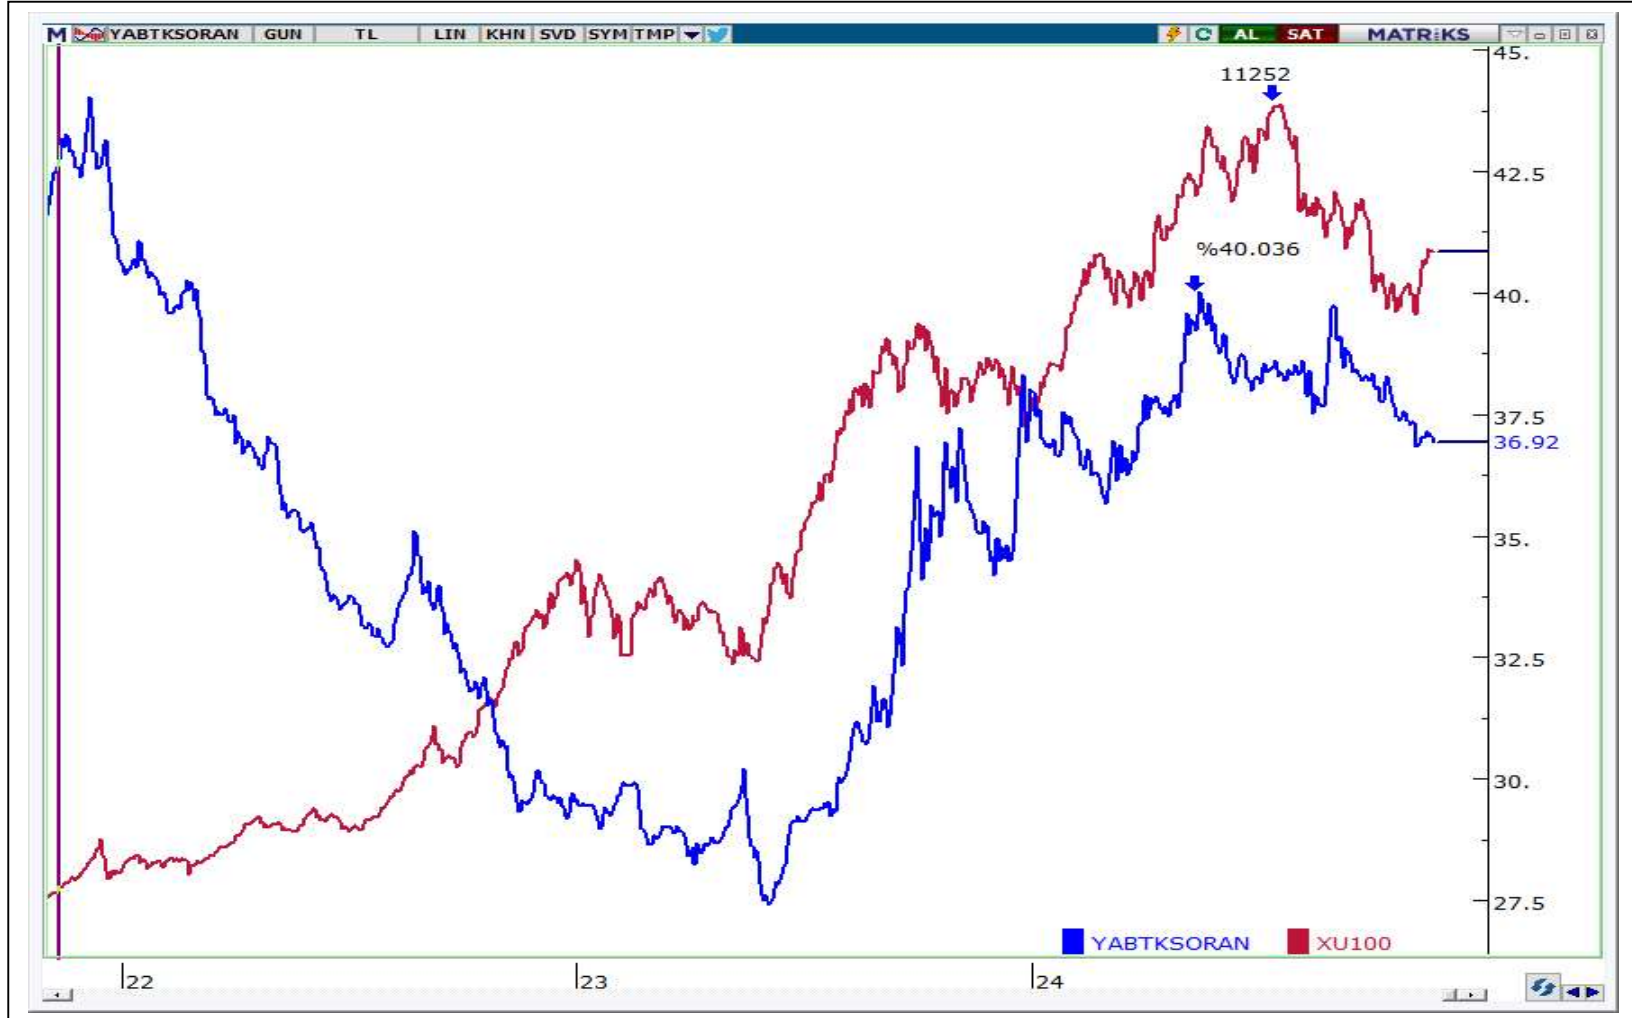

YABANCI TAKAS ORANI; %36.92

YASAL UYARI

Burada yer alan bilgiler Marbaş Menkul Değerler tarafından bilgilendirme amacıyla hazırlanmıştır. Yatırım sinyal, bilgi, yorum ve tavsiyeleri yatırım danışmanlığı kapsamında değildir. Yatırım danışmanlığı hizmeti; aracı kurumlar, portföy yönetim şirketleri, mevduat kabul etmeyen bankalar ile müşteri arasında imzalanacak yatırım danışmanlığı sözleşmesi çerçevesinde sunulmaktadır. Burada yer alan sinyal, yorum ve tavsiyeler, herhangi bir yatırım aracının alım satım önerisi ya da getiri vaadi olarak yorumlanmamalıdır. Bu görüşler mali durumunuz ile risk ve getiri tercihlerinize uygun olmayabilir ve sadece burada yer alan bilgilere ve sinyallere dayanarak yatırım kararı verilmesi beklentilerinize uygun sonuçlar doğurmayabilir. Burada yer alan sinyaller, fiyatlar, veriler ve bilgilerin tam ve doğru olduğu garanti edilemez; içerik, haber verilmeksizin değiştirilebilir. Tüm sinyal ve veriler, Marbaş Menkul Değerler tarafından güvenilir olduğuna inanılan kaynaklardan alınmıştır. Bu sinyal ve kaynakların kullanılması nedeni ile ortaya çıkabilecek hatalardan ve zararlardan Marbaş Menkul Değerler sorumlu değildir.