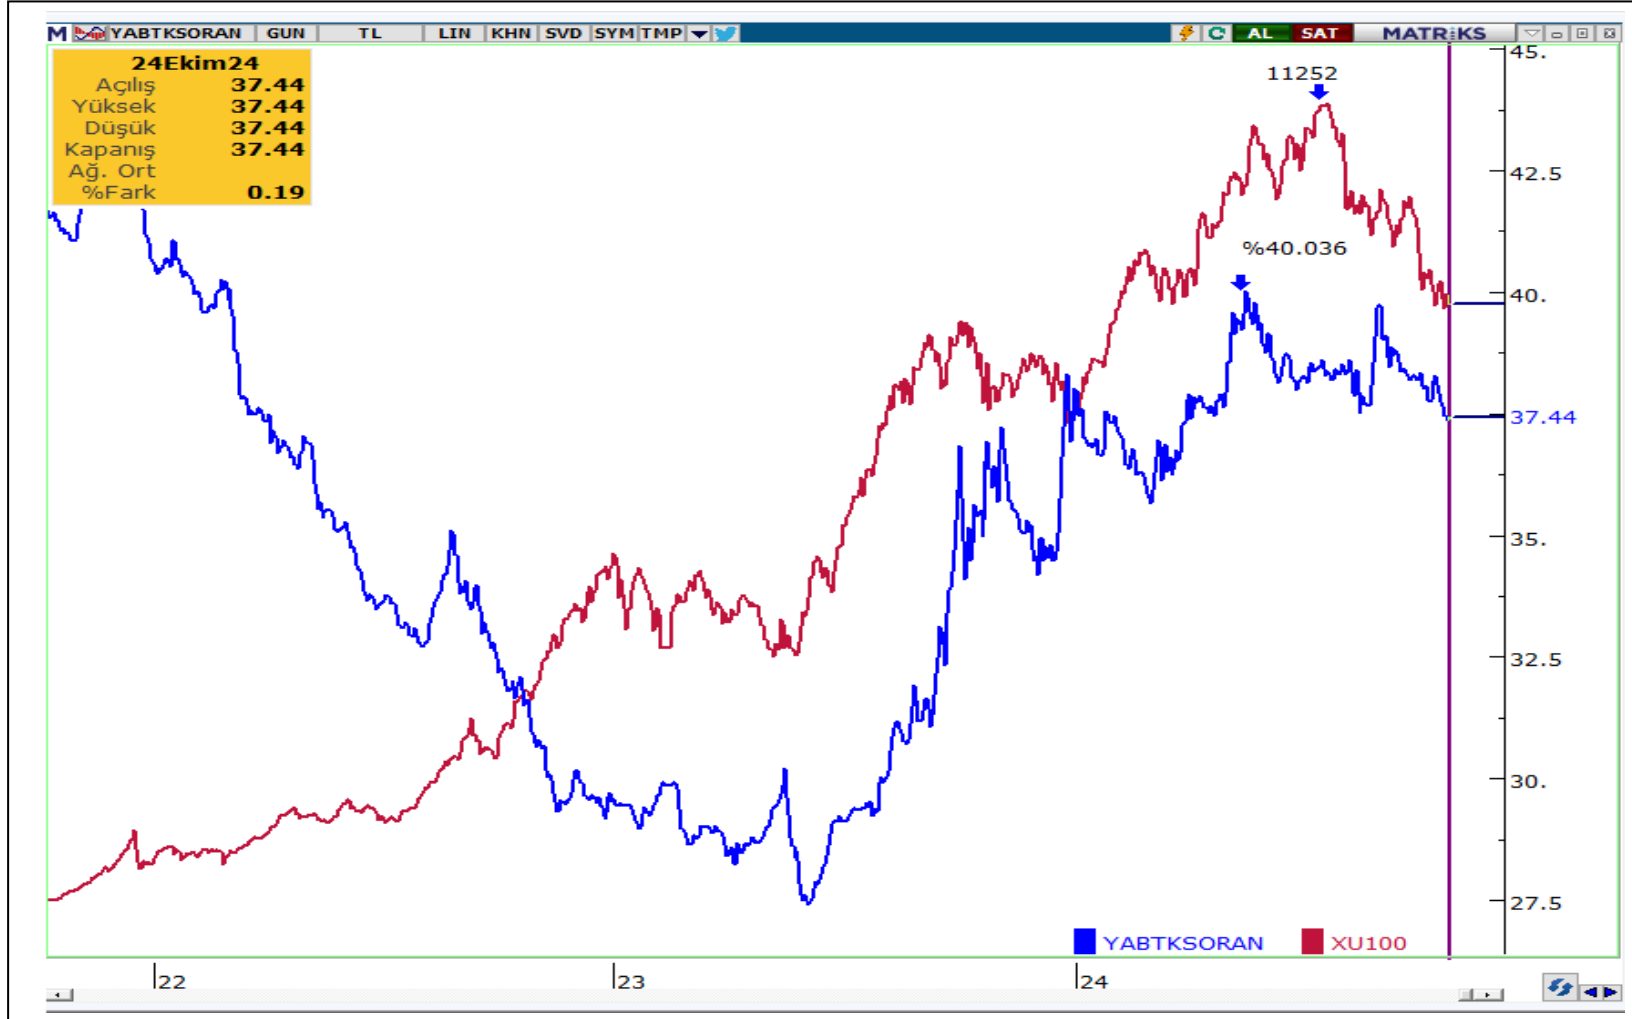

YABANCI TAKAS ORANI

**YABANCI TAKAS ORANI; %37.44**